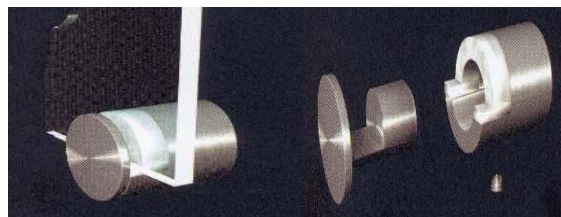

Art. 8005 19,30 €/Stück

Abstandhalter aus Edelstahl für Scheibenstärke 4mm zur Klemmbefestigung, ohne Bohrungen im Schild, Ø 25mm, 20mm Wandabstand

Art. 8006 13,10 €/Stück

Schraubverbindungen aus Edelstahl für 2 Schilder mit 5-10mm Gesamstärke, Ø 14mm

Art. 8007 7,00 €/Stück

Distanzhalter, klein für die verdeckte Anbringung von Logos, Fassadentexten, Einzelbuchstaben und Schildern, Ø 14mm, bis 250mm Versalhöhe

Art. 8010 1,00 €/Stück

Sekundenkleber Nr. 5, 20gr Flasche für Distanzhalter