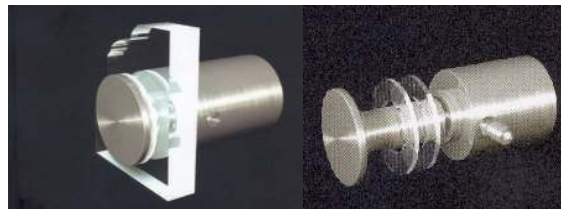

Preise 2019

Schilder - Befestigungen

Preisliste

Abstandhalter aus Edelstahl für Scheibenstärke 3-5mm, 6-8mm und 10-15mm, Ø 14mm, 15mm Wandabstand

Art. 8000 4,65 €/Stück

Abstandhalter aus Edelstahl für Scheibenstärke 8-20mm, Ø 30mm, 40mm Wandabstand

Art. 8005 19,30 €/Stück

Abstandhalter aus Edelstahl für Scheibenstärke 4mm zur Klemmbefestigung, ohne Bohrungen im Schild, Ø 25mm, 20mm Wandabstand

Art. 8006 13,10 €/Stück

Schraubverbindungen aus Edelstahl für 2 Schilder mit 5-10mm Gesamstärke, Ø 14mm

Art. 8007 7,00 €/Stück

Distanzhalter, klein für die verdeckte Anbringung von Logos, Fassadentexten, Einzelbuchstaben und Schildern, Ø 14mm, bis 250mm Versalhöhe

Art. 8010 1,00 €/Stück

Sekundenkleber Nr. 5, 20gr Flasche für Distanzhalter