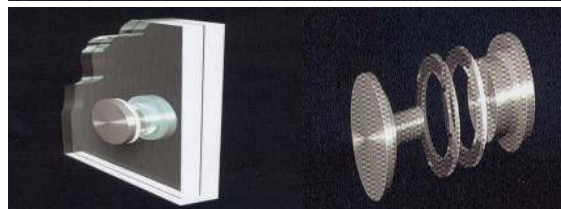

Preise 2019

Schilder - Befestigungen

Preisliste

Abstandhalter aus Edelstahl für Scheibenstärke 3-5mm, 6-8mm und 10-15mm, Ø 14mm, 15mm Wandabstand

Art. 8000 4,65 €/Stück

Abstandhalter aus Edelstahl für Scheibenstärke 8-20mm, Ø 30mm, 40mm Wandabstand

Art. 8005 19,30 €/Stück

Abstandhalter aus Edelstahl für Scheibenstärke 4mm zur Klemmbefestigung, ohne Bohrungen im Schild, Ø 25mm, 20mm Wandabstand

Art. 8006 13,10 €/Stück

Schraubverbindungen aus Edelstahl für 2 Schilder mit 5-10mm Gesamstärke, Ø 14mm

Art. 8007 7,00 €/Stück

Distanzhalter, klein für die verdeckte Anbringung von Logos, Fassadentexten, Einzelbuchstaben und Schildern, Ø 14mm, bis 250mm Versalhöhe

Art. 8010 1,00 €/Stück

Sekundenkleber Nr. 5, 20gr Flasche für Distanzhalter