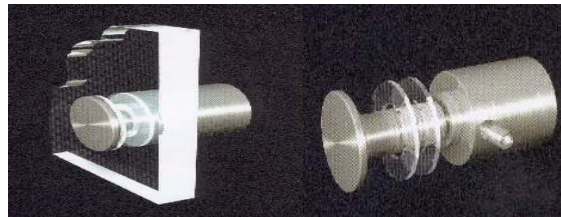

Preise 2019

Schilder - Befestigungen

Preisliste

Abstandhalter aus Edelstahl für Scheibenstärke 3-5mm, 6-8mm und 10-15mm, Ø 14mm, 15mm Wandabstand

Art. 8000 4,65 €/Stück